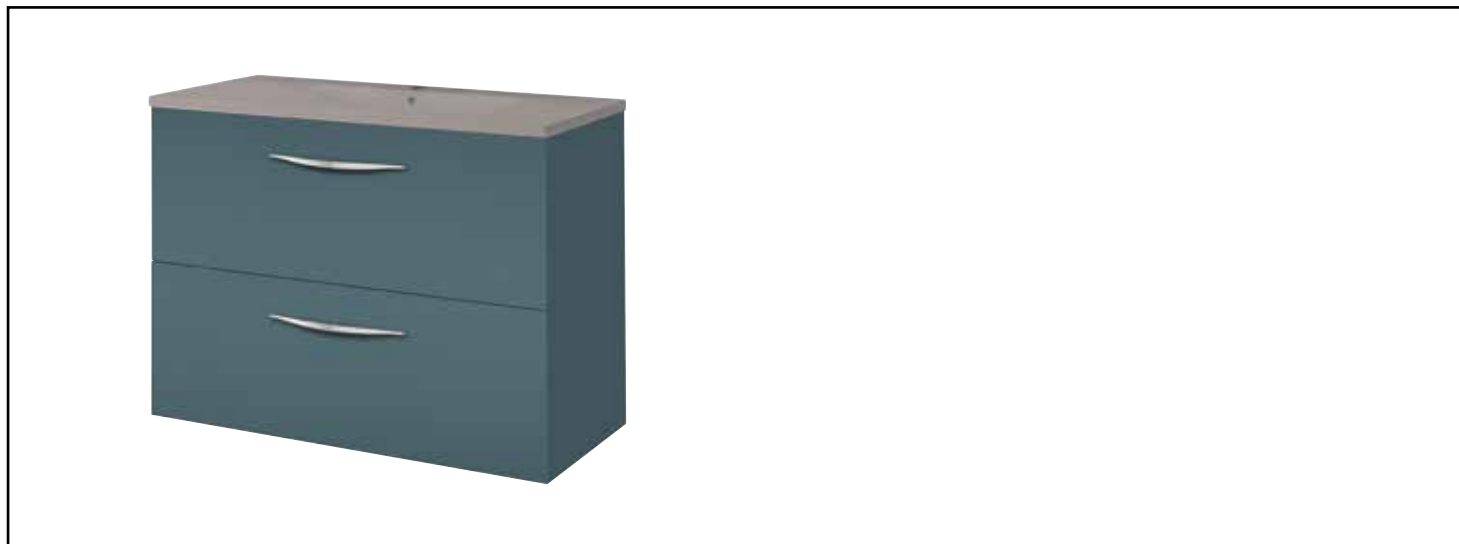

Référence : **401511522**

MEUBLE SEUL DUBAÏ À SUSPENDRE - LARG. 80 CM - COLORIS BLEU PAON

CARACTÉRISTIQUES

Meuble seul à suspendre finition bleu paon
 Dimensions : Longueur : 80 cm x Profondeur : 47 cm x Hauteur : 52 cm
 Corps de meuble avec vide sanitaire
 Structure du caisson (façade et corps) en panneaux de mélaminé revêtu bleu paon, épaisseur : 16mm
 2 tiroirs à ouverture totale et fermeture amortie
 Poignées en aluminium chromé
 2 points de fixation murale avec visserie.
 Accessoires en options : pieds réglables en hauteur : de 29 à 31cm, réf 950509P.
 Livré pré-monté, sans robinetterie, sans vasque, sans vidage
 Fabrication européenne
 Norme PEFC
 Ecotaxe en sus
 Garantie 2 ans